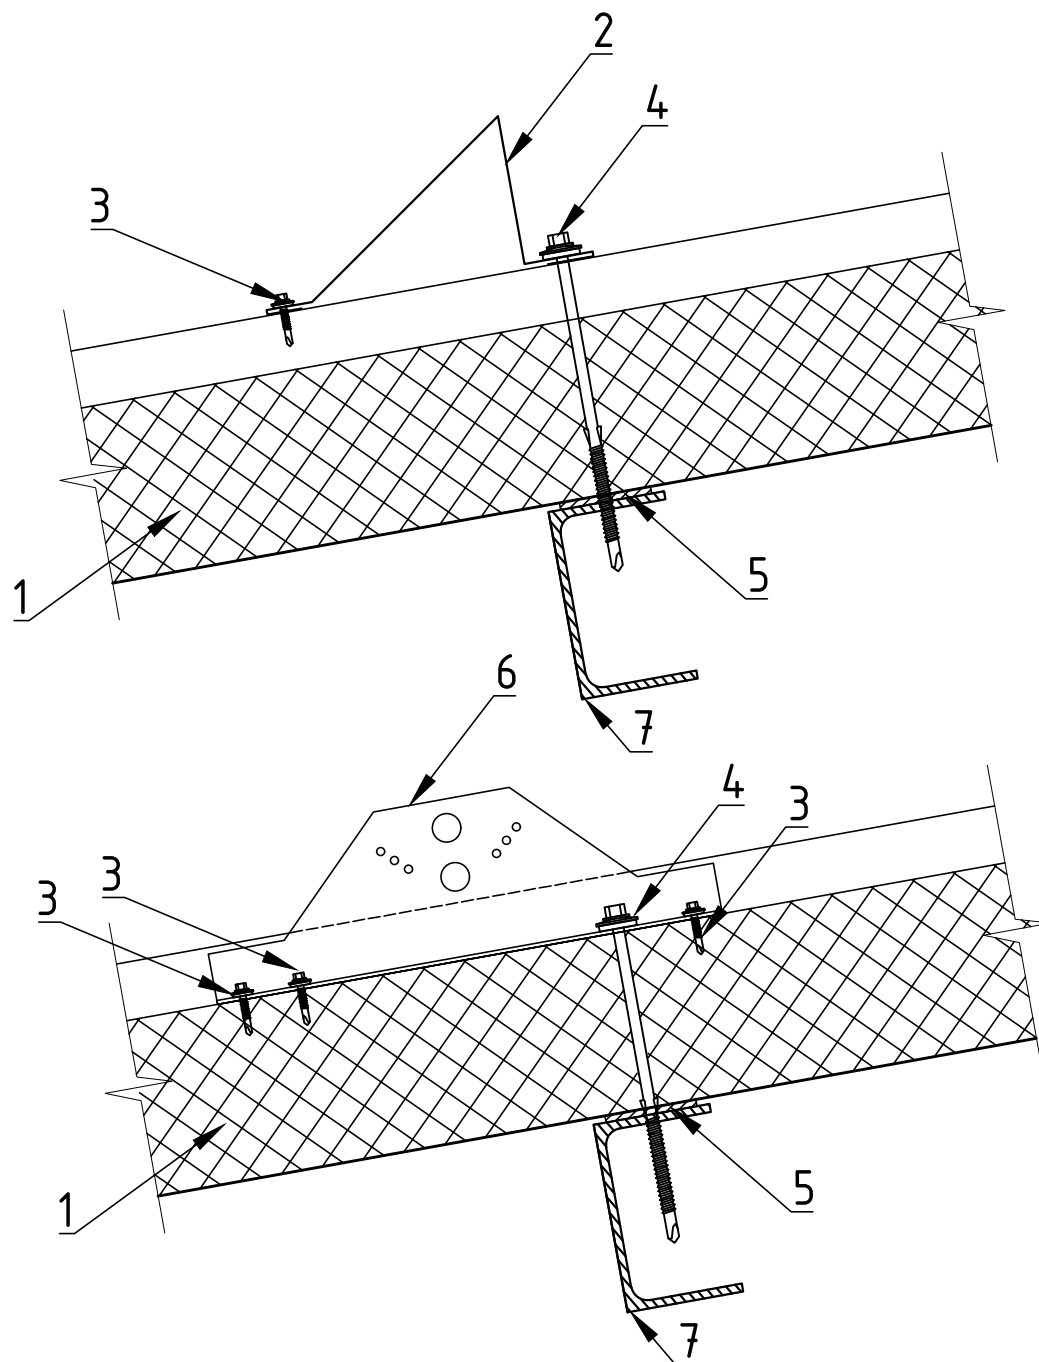

Нщ 33		развертки	окрашенная поверхность
		0,265	

1. Кровельная сэндвич-панель
2. Нащельник Нщ33
3. Винт самонарезающий, самосверлящий D4,8xL, шаг 300мм
4. Винт самонарезающий, самосверлящий D6,3xL, шаг 300мм
5. Лента уплотнительная самоклеющаяся
6. Снегозадержатель трубчатый
7. Конструкции металлические по проекту

27	Каталог узлов панелей	ООО "РосСельПром"
	Снегозадержатель.	